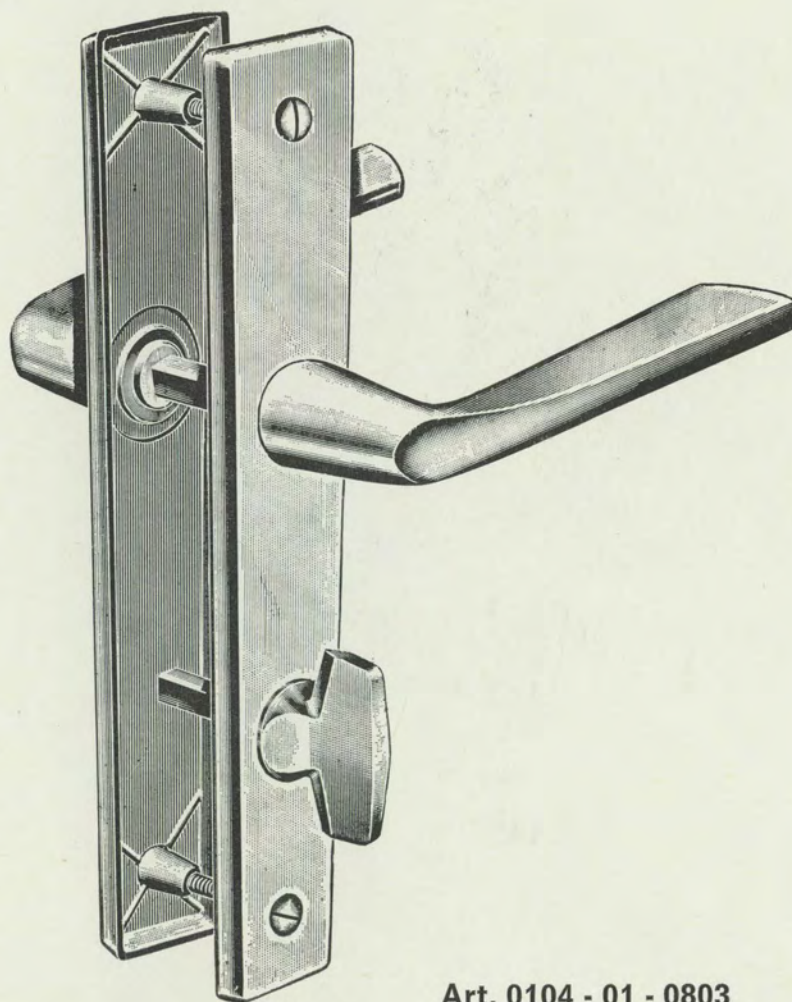

Art. 0104 - 01 - 0803