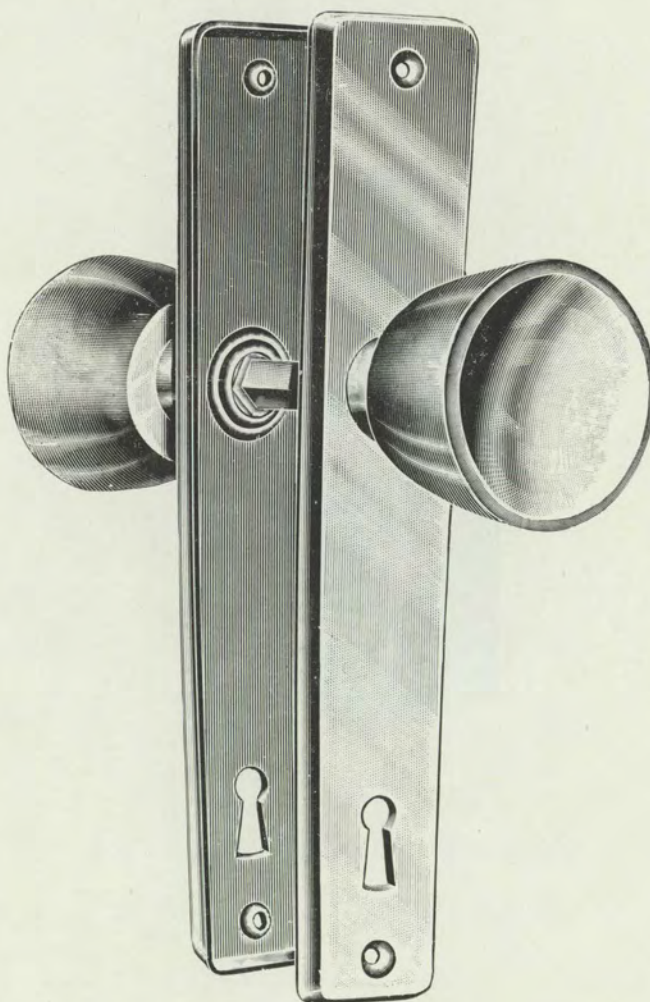

Pomolo
Knob

mm. 48

BORCHIE PER PORTE A VETRI
ORNAMENTAL BOSS FOR DOORS

Art. 0503
diametro mm. 40

GUARNITURE A POMOLO
LOCK- FURNITURE WITH KNOBS

ALLUMINIO ANODIZZATO
ANODIZED ALUMINIUM

Art. 0504 - 053 - 054

Pomolo
Knob
mm. 50

Art. 0504 - 01

Pomolo
Knob
mm. 50

Art. 0701 - 02

Maniglione - Pull mm. 110
Placca - Plate mm. 220

Art. 0702

Maniglia - Handle mm. 100

MANIGLIONI PER PORTE
DOOR PULLS

Art. 0709
mm. 210 x 185