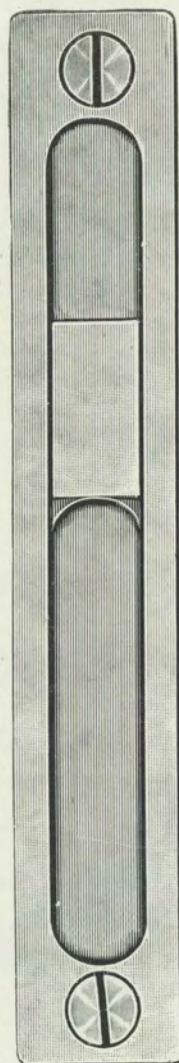

MANIGLIA PER PORTE SCORREVOLI
SLIDING DOOR HANDLE

Art. 0802
mm. 180 x 28