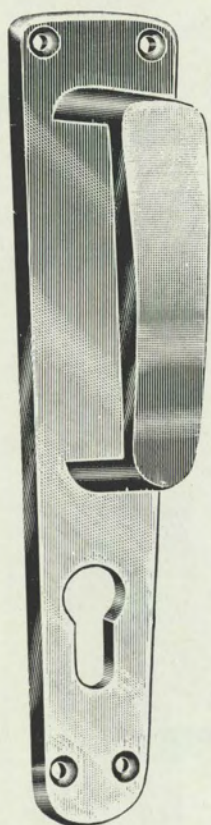

Art. 0501 - 01

Pomolo
Knob
mm. 60

GUARNITURE A POMOLO
LOCK - FURNITURE WITH KNOBS

ALLUMINIO ANODIZZATO
ANODIZED ALUMINIUM

Art. 0502 - 053 - 054

Pomolo
Knob

mm. 48

Art. 0502 - 01

Pomolo
Knob

mm. 48

BORCHIE PER PORTE A VETRI
ORNAMENTAL BOSS FOR DOORS

Art. 0503
diametro mm. 40

GUARNITURE A POMOLO
LOCK- FURNITURE WITH KNOBS

ALLUMINIO ANODIZZATO
ANODIZED ALUMINIUM

Art. 0504 - 053 - 054

Pomolo
Knob
mm. 50

Art. 0504 - 01

Pomolo
Knob
mm. 50

Art. 0701 - 02

Maniglione - Pull mm. 110
Placca - Plate mm. 220

Art. 0702

Maniglia - Handle mm. 100

MANIGLIONI PER PORTE
DOOR PULLS

Art. 0709
mm. 210 x 185