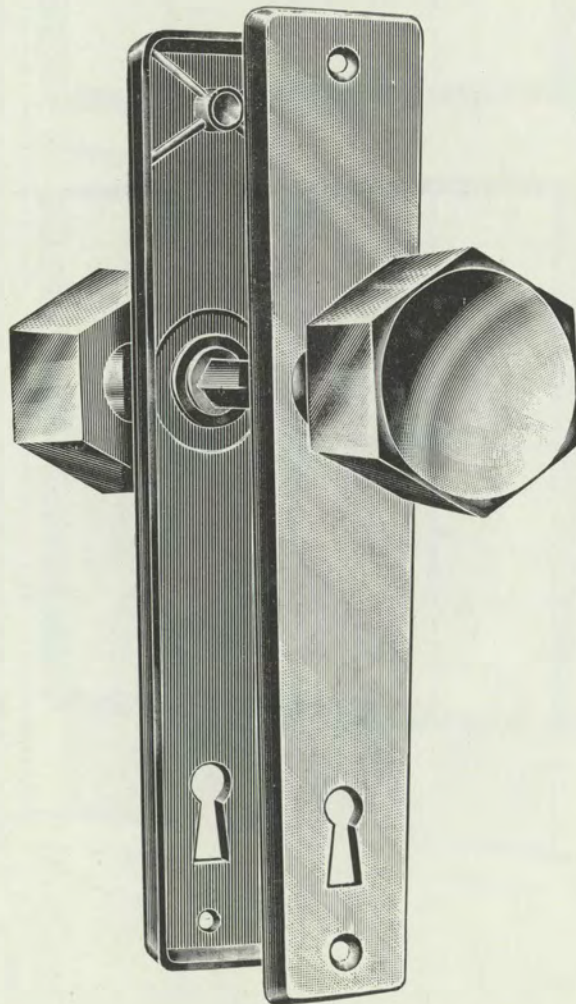

Art. 0501 - 01

Pomolo
Knob
mm. 60

GUARNITURE A POMOLO
LOCK - FURNITURE WITH KNOBS

ALLUMINIO ANODIZZATO
ANODIZED ALUMINIUM

Art. 0502 - 053 - 054

Pomolo
Knob

mm. 48

Art. 0502 - 01

Pomolo
Knob

mm. 48

BORCHIE PER PORTE A VETRI
ORNAMENTAL BOSS FOR DOORS

Art. 0503
diametro mm. 40

GUARNITURE A POMOLO
LOCK- FURNITURE WITH KNOBS

ALLUMINIO ANODIZZATO
ANODIZED ALUMINIUM

Art. 0504 - 053 - 054

Pomolo
Knob
mm. 50