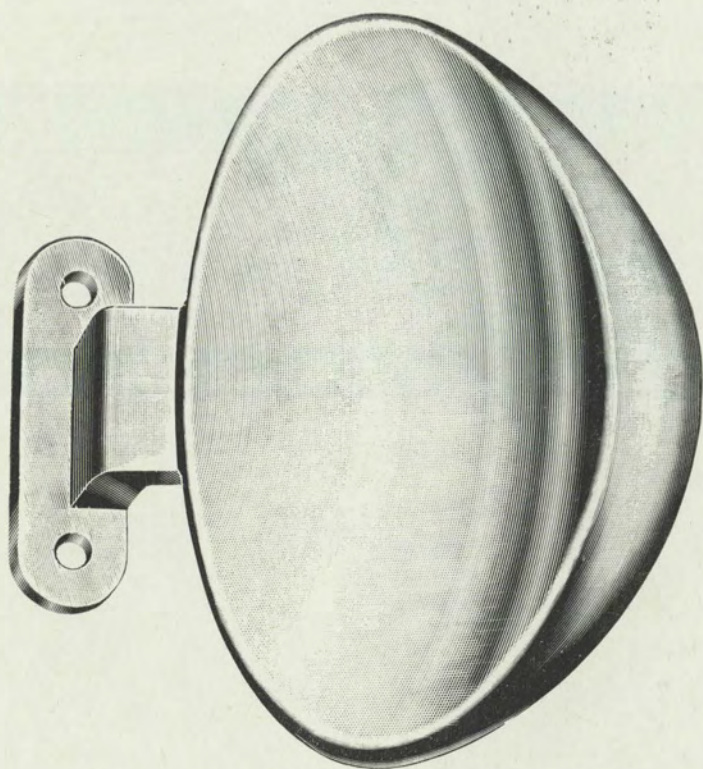

Art. 0504 - 01

Pomolo
Knob
mm. 50

Art. 0701 - 02

Maniglione - Pull mm. 110
Placca - Plate mm. 220

Art. 0702

Maniglia - Handle mm. 100

MANIGLIONI PER PORTE
DOOR PULLS

Art. 0709
mm. 210 x 185