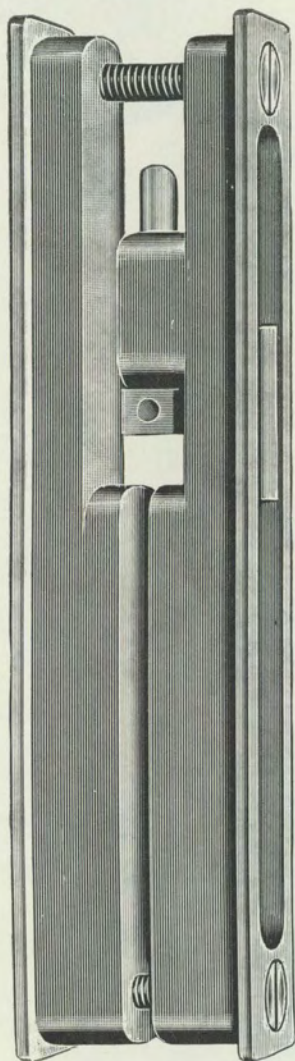

Art. 0504 - 01

Pomolo
Knob
mm. 50

Art. 0701 - 02

Maniglione - Pull mm. 110
Placca - Plate mm. 220

Art. 0702

Maniglia - Handle mm. 100

MANIGLIONI PER PORTE
DOOR PULLS

Art. 0709
mm. 210 x 185

PIASTRINE PER LETTERE
LETTERE - BOX PLATES

Art. 0801

Tipo A mm. 230 x 64

Tipo B mm. 287 x 63

MANIGLIA PER PORTE SCORREVOLI
SLIDING DOOR HANDLE

Art. 0802
mm. 180 x 28

GUARNITURE CON SEGRETINO
LOCK - FURNITURE WITH TURN